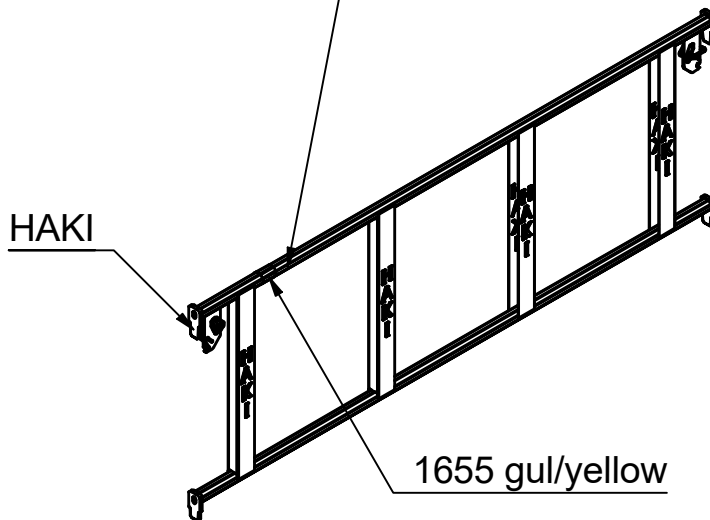

Skyddsräcksram GFL 1655 Fzv  
Guardrail frame GFL 1655 G

T-7052164

2015-11-10

Märkes enl. I6900014  
Marked acc. to I6900014

Låsfjäder/  
Spring lock catch  
6130000

Benämning / Kod Component / Code	Art. nr. Art. No.	Vikt Weight
Skyddsräcksram GFL 1655 Fzv Guardrail frame GFL 1655 G	7052164	7,4 kg