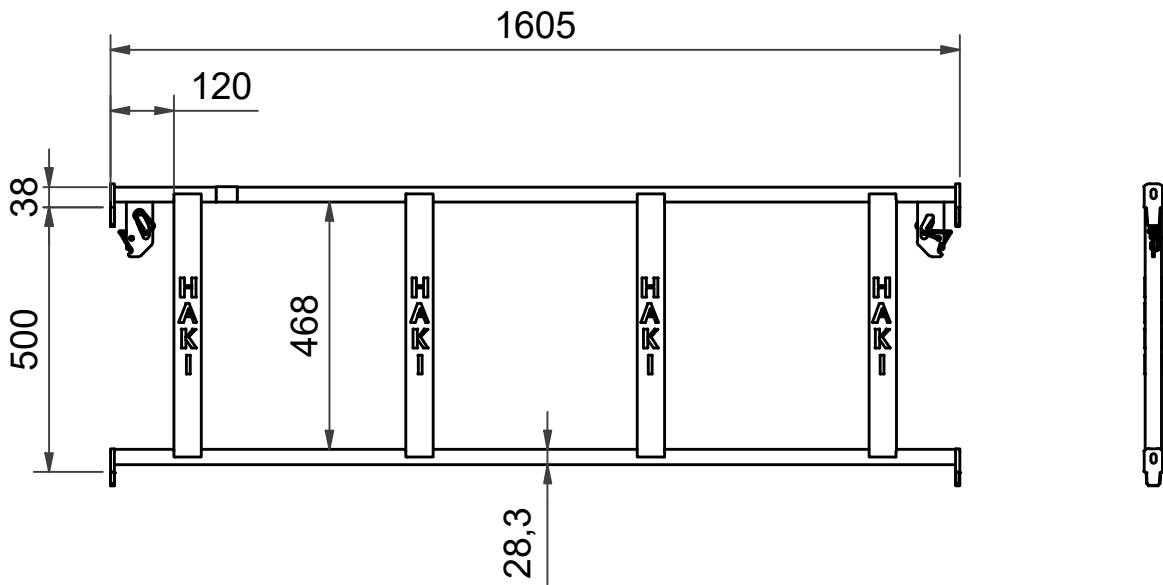

Skyddsräcksram GFL 1655 Fzv  
Guardrail frame GFL 1655 G

T-7052164

2015-11-10

Märkes enl. I6900014  
Marked acc. to I6900014

Låsfjäder/  
Spring lock catch  
6130000

Benämning / Kod Component / Code	Art. nr. Art. No.	Vikt Weight
Skyddsräcksram GFL 1655 Fzv Guardrail frame GFL 1655 G	7052164	7,4 kg