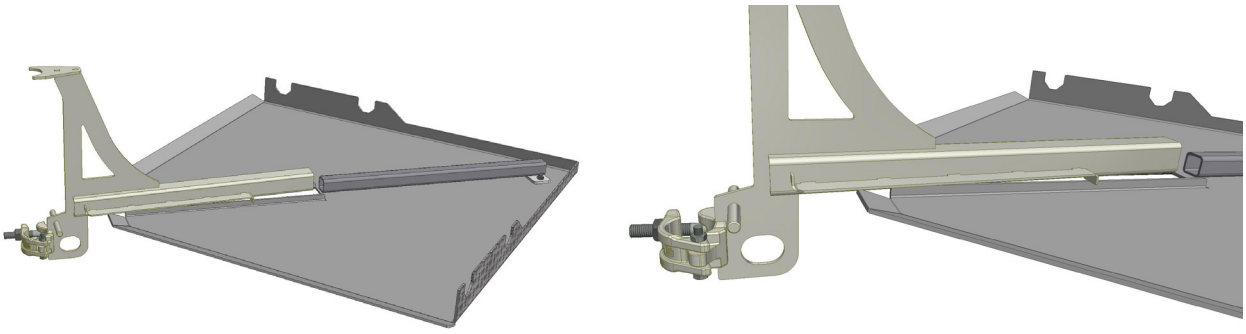

OBS: Hjørnekonsollen må ikke monteres eller belastes, uden at den hviler på tilstødende konsoller med indplankning på begge sider.

4. Lås Hjørnekonsollen mod søjlen.

Montering af 2-planke hjørne (fra 3-planker)

8.

8. Skub Hjørnepladen ind til dens inderste position.

9a.

9b. Set fra siden

9. Sænk Hjørnekonsollen på plads, og sørg for, at fordybningerne i hjørnepladen skræver de teleskopiske rør i plankebeslagene. Lås Hjørnekonsollen.

Samling af Hjørnekonsol 460–690 mm

1. Hjørnekonsollen leveres i to dele.

2. Læg Hjørnepladsen omvendt på et plant underlag.

3. Før yderrøret i Konsollen mod inderrøret på Hjørnepladen.

4. Vinkle det indvendige rør på Hjørnepladen op, så det kan skubbes ind i det ydre rør på Konsollen.