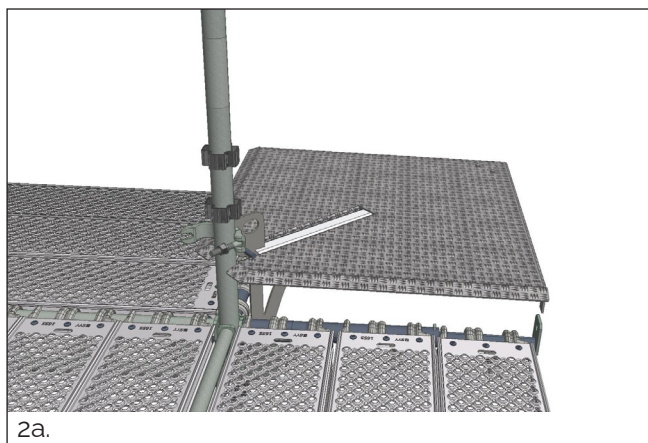

HAKI Hjørnekonsol 460–690 mm

HAKI Hjørnekonsol 460 - 690 mm justerbar

- En komponent
- Justerbart 690-460 mm mellem 3-2 planker
- Kompatibel med både åben og lukket krog på planken
- Vægt 13,9 kg
- Lastklasse 3 (2 kN/m²)

Montering af Hjørnekonsol 460-690 mm

Montage på et 3-plank hjørne

1. Åben koblingen.

2. Før Hjørnekonsollen mod søjlen.

3. Sænk Hjørnekonsollen på plads og sørg for at udkæringen i hjørnepladen skræver de teleskopiske rør i plankekonsollerne.

OBS: Hjørnekonsollen må ikke monteres eller belastes, uden at den hviler på tilstødende konsoller med indplankning på begge sider.

4. Lås Hjørnekonsollen mod søjlen.

Montering af 2-planke hjørne (fra 3-planker)

Samling af Hjørnekonsol 460–690 mm

1. Hjørnekonsollen leveres i to dele.

2. Læg Hjørnepladsen omvendt på et plant underlag.

3. Før yderrøret i Konsollen mod inderrøret på Hjørnepladen.

4. Vinkle det indvendige rør på Hjørnepladen op, så det kan skubbes ind i det ydre rør på Konsollen.