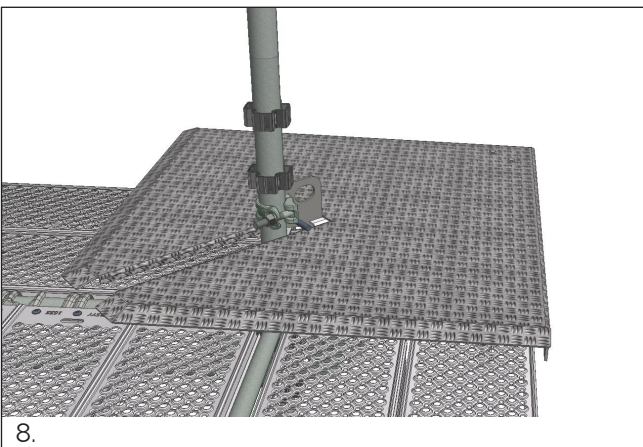

5. Lås Hjørnekonsollen op fra søjlen.

6. Løft Hjørnekonsollen og lås den på et tilfældigt sted et stykke oppe på søjlen.

7a.

7b.

7. Demonter de yderste planker og skub de teleskopiske rør ind til plankerne.

8.

8. Skub Hjørnepladen ind til dens inderste position.

9a.

9b. Set fra siden

9. Sænk Hjørnekonsollen på plads, og sørg for, at fordybningerne i hjørnepladen skræver de teleskopiske rør i plankebeslagene. Lås Hjørnekonsollen.