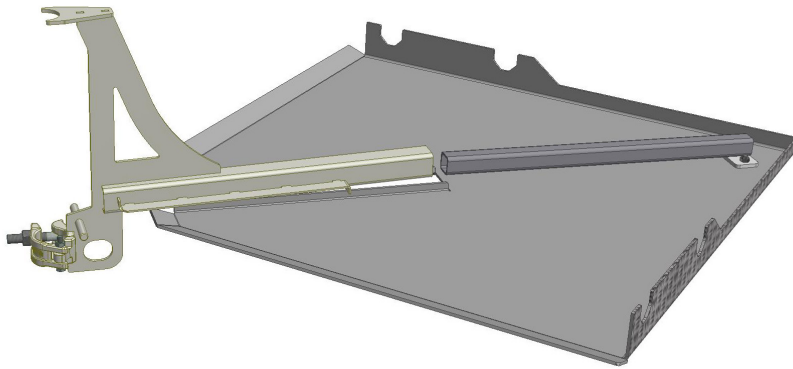

Samling af Hjørnekonsol 460–690 mm

1. Hjørnekonsollen leveres i to dele.

2. Læg Hjørnepladsen omvendt på et plant underlag.

3. Før yderrøret i Konsollen mod inderrøret på Hjørnepladen.

4. Vinkle det indvendige rør på Hjørnepladen op, så det kan skubbes ind i det ydre rør på Konsollen.