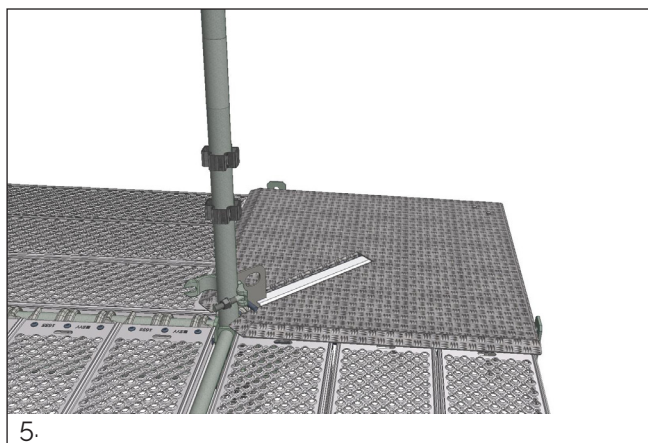

HAKI Hjørnekonsol 460–690 mm

HAKI Hjørnekonsol 460 - 690 mm justerbar

- En komponent
- Justerbart 690-460 mm mellem 3-2 planker
- Kompatibel med både åben og lukket krog på planken
- Vægt 13,9 kg
- Lastklasse 3 (2 kN/m²)

Montering af Hjørnekonsol 460-690 mm

Montage på et 3-plank hjørne

1. Åben koblingen.

2. Før Hjørnekonsollen mod søjlen.

3. Sænk Hjørnekonsollen på plads og sørg for at udkæringen i hjørnepladen skræver de teleskopiske rør i plankekonsollerne.

OBS: Hjørnekonsollen må ikke monteres eller belastes, uden at den hviler på tilstødende konsoller med indplankning på begge sider.

4. Lås Hjørnekonsollen mod søjlen.

Montering af 2-planke hjørne (fra 3-planker)