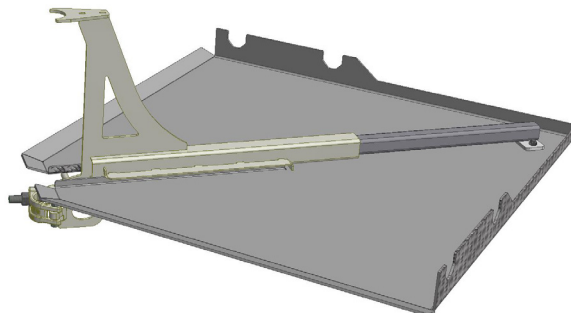

6a.

6b.

6c.

6d.

6. Skub Konsollen frem så den lander på rette sted.