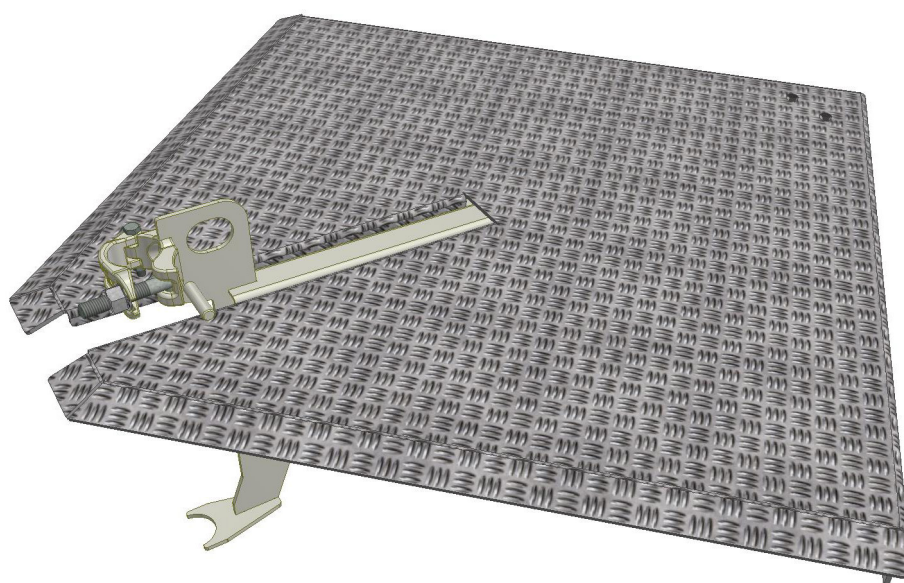

HAKI Hjørnekonsol 460–690 mm

HAKI Hjørnekonsol 460 - 690 mm justerbar

- En komponent
- Justerbart 690-460 mm mellem 3-2 planker
- Kompatibel med både åben og lukket krog på planken
- Vægt 13,9 kg
- Lastklasse 3 (2 kN/m²)

Montering af Hjørnekonsol 460-690 mm

Montage på et 3-plank hjørne

1. Åben koblingen.

2. Før Hjørnekonsollen mod søjlen.

3. Sænk Hjørnekonsollen på plads og sørg for at udkæringen i hjørnepladen skræver de teleskopiske rør i plankekonsollerne.

OBS: Hjørnekonsollen må ikke monteres eller belastes, uden at den hviler på tilstødende konsoller med indplankning på begge sider.

4. Lås Hjørnekonsollen mod søjlen.

Montering af 2-planke hjørne (fra 3-planker)

Samling af Hjørnekonsol 460–690 mm

1. Hjørnekonsollen leveres i to dele.

2. Læg Hjørnepladsen omvendt på et plant underlag.

3. Før yderrøret i Konsollen mod inderrøret på Hjørnepladen.

4. Vinkle det indvendige rør på Hjørnepladen op, så det kan skubbes ind i det ydre rør på Konsollen.