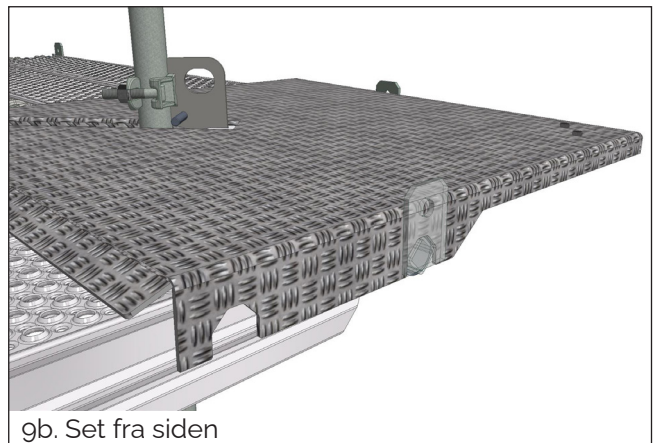

OBS: Hjørnekonsollen må ikke monteres eller belastes, uden at den hviler på tilstødende konsoller med indplankning på begge sider.

4. Lås Hjørnekonsollen mod søjlen.

Montering af 2-planke hjørne (fra 3-planker)

5. Lås Hjørnekonsollen op fra søjlen.

6. Løft Hjørnekonsollen og lås den på et tilfældigt sted et stykke oppe på søjlen.

7a.

7b.

7. Demonter de yderste planker og skub de teleskopiske rør ind til plankerne.

8.

8. Skub Hjørnepladen ind til dens inderste position.

9a.

9b. Set fra siden

9. Sænk Hjørnekonsollen på plads, og sørg for, at fordybningerne i hjørnepladen skræver de teleskopiske rør i plankebeslagene. Lås Hjørnekonsollen.