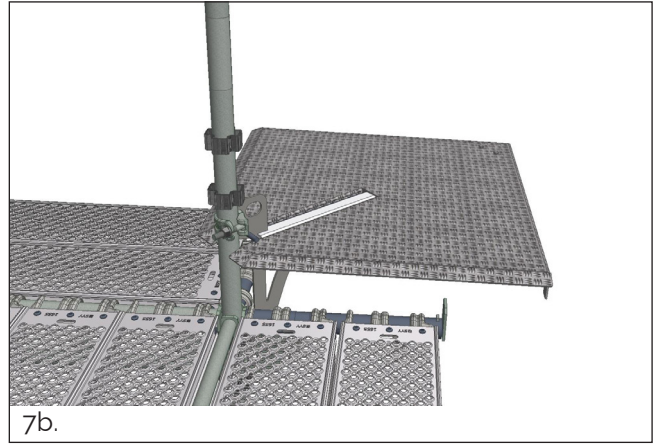

Montering af Hjørnekonsol 460-690 mm

Montage på et 3-plank hjørne

1. Åben koblingen.

2. Før Hjørnekonsollen mod søjlen.

3. Sænk Hjørnekonsollen på plads og sørg for at udkæringen i hjørnepladen skræver de teleskopiske rør i plankekonsollerne.

OBS: Hjørnekonsollen må ikke monteres eller belastes, uden at den hviler på tilstødende konsoller med indplankning på begge sider.

4. Lås Hjørnekonsollen mod søjlen.

Montering af 2-planke hjørne (fra 3-planker)

5. Lås Hjørnekonsollen op fra søjlen.

6. Løft Hjørnekonsollen og lås den på et tilfældigt sted et stykke oppe på søjlen.

7a.

7b.

7. Demonter de yderste planker og skub de teleskopiske rør ind til plankerne.