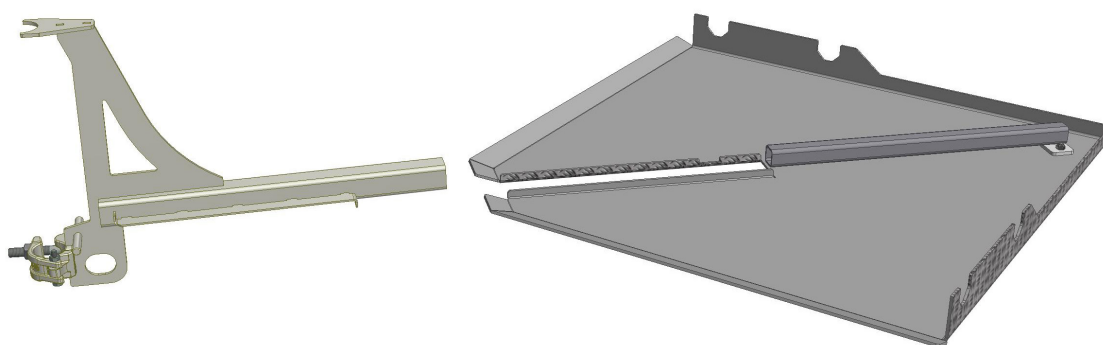

8.

8. Skub Hjørnepladen ind til dens inderste position.

9a.

9b. Set fra siden

9. Sænk Hjørnekonsollen på plads, og sørg for, at fordybningerne i hjørnepladen skræver de teleskopiske rør i plankebeslagene. Lås Hjørnekonsollen.

Samling af Hjørnekonsol 460–690 mm

1. Hjørnekonsollen leveres i to dele.

2. Læg Hjørnepladsen omvendt på et plant underlag.

3. Før yderrøret i Konsollen mod inderrøret på Hjørnepladen.

4. Vinkle det indvendige rør på Hjørnepladen op, så det kan skubbes ind i det ydre rør på Konsollen.