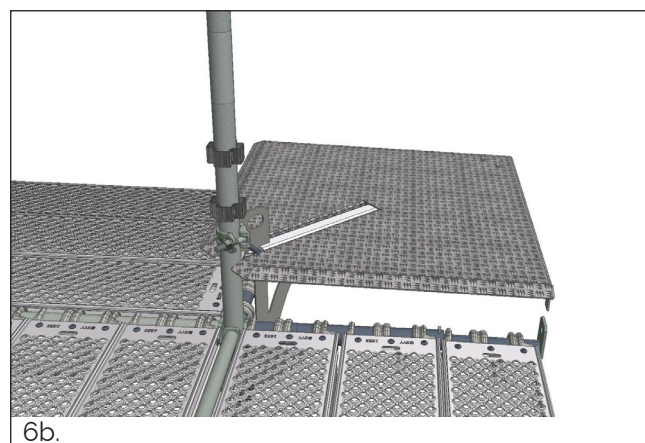

OBS: Hjørnekonsollen må ikke monteres eller belastes, uden at den hviler på tilstødende konsoller med indplankning på begge sider.

4. Lås Hjørnekonsollen mod søjlen.

Montering af 2-planke hjørne (fra 3-planker)

5. Lås Hjørnekonsollen op fra søjlen.

6. Løft Hjørnekonsollen og lås den på et tilfældigt sted et stykke oppe på søjlen.

7a.

7b.

7. Demonter de yderste planker og skub de teleskopiske rør ind til plankerne.