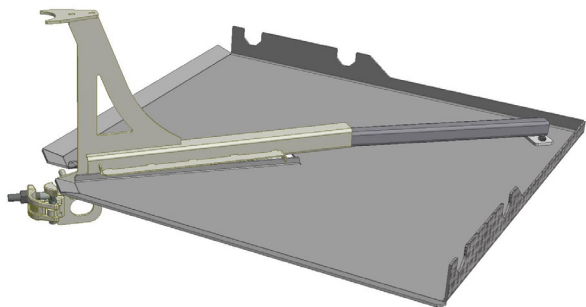

Samling af Hjørnekonsol 460–690 mm

1. Hjørnekonsollen leveres i to dele.

2. Læg Hjørnepladsen omvendt på et plant underlag.

3. Før yderrøret i Konsollen mod inderrøret på Hjørnepladen.

4. Vinkle det indvendige rør på Hjørnepladen op, så det kan skubbes ind i det ydre rør på Konsollen.

5. Før inderrøret ind i yderrøret. Sørg for at aksten i denne fase er under pladen.

6a.

6b.

6c.

6d.

6. Skub Konsollen frem så den lander på rette sted.

HAKI A/S • DK-2600 Glostrup • DK-7000 Fredericia • Tel +45 4484 7766 • info@haki.dk • www.HAKI.dk