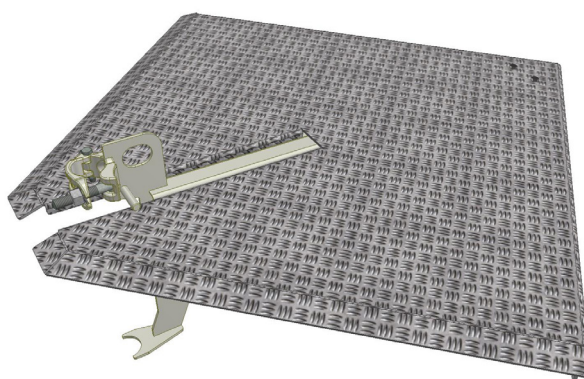

HAKI Hjørnekonsol 460–690 mm

HAKI Hjørnekonsol 460 - 690 mm justerbar

- En komponent
- Justerbart 690-460 mm mellem 3-2 planker
- Kompatibel med både åben og lukket krog på planken
- Vægt 13,9 kg
- Lastklasse 3 (2 kN/m²)

OBS: Hjørnekonsollen må ikke monteres eller belastes, uden at den hviler på tilstødende konsoller med indplankning på begge sider.

4. Lås Hjørnekonsollen mod søjlen.

Montering af 2-planke hjørne (fra 3-planker)

Samling af Hjørnekonsol 460–690 mm

1. Hjørnekonsollen leveres i to dele.

2. Læg Hjørnepladsen omvendt på et plant underlag.

3. Før yderrøret i Konsollen mod inderrøret på Hjørnepladen.

4. Vinkle det indvendige rør på Hjørnepladen op, så det kan skubbes ind i det ydre rør på Konsollen.

5. Før inderrøret ind i yderrøret. Sørg for at aksten i denne fase er under pladen.

6a.

6b.

6c.

6d.

6. Skub Konsollen frem så den lander på rette sted.

HAKI A/S • DK-2600 Glostrup • DK-7000 Fredericia • Tel +45 4484 7766 • info@haki.dk • www.HAKI.dk