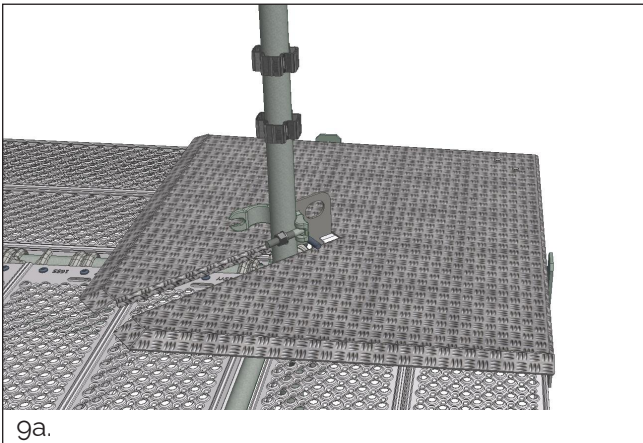

5. Lås Hjørnekonsollen op fra søjlen.

6. Løft Hjørnekonsollen og lås den på et tilfældigt sted et stykke oppe på søjlen.

7a.

7b.

7. Demonter de yderste planker og skub de teleskopiske rør ind til plankerne.

8.

8. Skub Hjørnepladen ind til dens inderste position.

9a.

9b. Set fra siden

9. Sænk Hjørnekonsollen på plads, og sørg for, at fordybningerne i hjørnepladen skræver de teleskopiske rør i plankebeslagene. Lås Hjørnekonsollen.