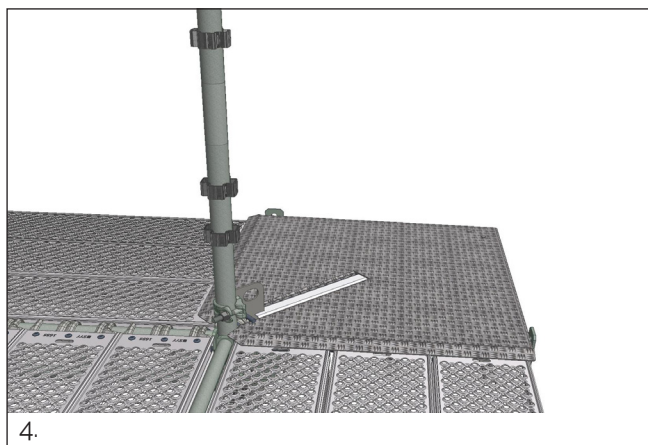

HAKI Hjørnekonsol 460–690 mm

HAKI Hjørnekonsol 460 - 690 mm justerbar

- En komponent
- Justerbart 690-460 mm mellem 3-2 planker
- Kompatibel med både åben og lukket krog på planken
- Vægt 13,9 kg
- Lastklasse 3 (2 kN/m²)

Montering af Hjørnekonsol 460-690 mm

Montage på et 3-plank hjørne

1. Åben koblingen.

2. Før Hjørnekonsollen mod søjlen.

3. Sænk Hjørnekonsollen på plads og sørg for at udkæringen i hjørnepladen skræver de teleskopiske rør i plankekonsollerne.

OBS: Hjørnekonsollen må ikke monteres eller belastes, uden at den hviler på tilstødende konsoller med indplankning på begge sider.

4. Lås Hjørnekonsollen mod søjlen.

Montering af 2-planke hjørne (fra 3-planker)

Samling af Hjørnekonsol 460–690 mm

1. Hjørnekonsollen leveres i to dele.

2. Læg Hjørnepladsen omvendt på et plant underlag.

3. Før yderrøret i Konsollen mod inderrøret på Hjørnepladen.

4. Vinkle det indvendige rør på Hjørnepladen op, så det kan skubbes ind i det ydre rør på Konsollen.