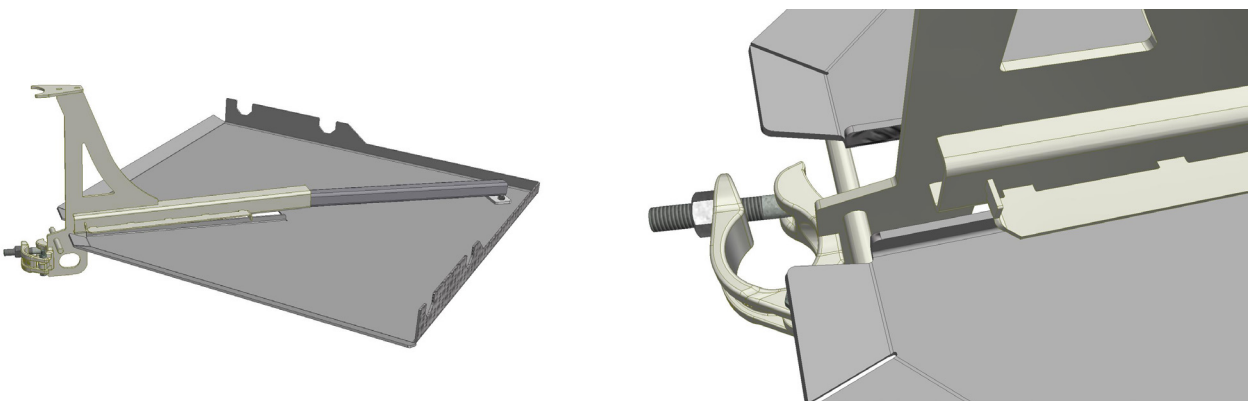

OBS: Hjørnekonsollen må ikke monteres eller belastes, uden at den hviler på tilstødende konsoller med indplankning på begge sider.

4. Lås Hjørnekonsollen mod søjlen.

Montering af 2-planke hjørne (fra 3-planker)

Samling af Hjørnekonsol 460–690 mm

1. Hjørnekonsollen leveres i to dele.

2. Læg Hjørnepladsen omvendt på et plant underlag.

3. Før yderrøret i Konsollen mod inderrøret på Hjørnepladen.

4. Vinkle det indvendige rør på Hjørnepladen op, så det kan skubbes ind i det ydre rør på Konsollen.

5. Før inderrøret ind i yderrøret. Sørg for at aksten i denne fase er under pladen.

6a.

6b.

6c.

6d.

6. Skub Konsollen frem så den lander på rette sted.

HAKI A/S • DK-2600 Glostrup • DK-7000 Fredericia • Tel +45 4484 7766 • info@haki.dk • www.HAKI.dk