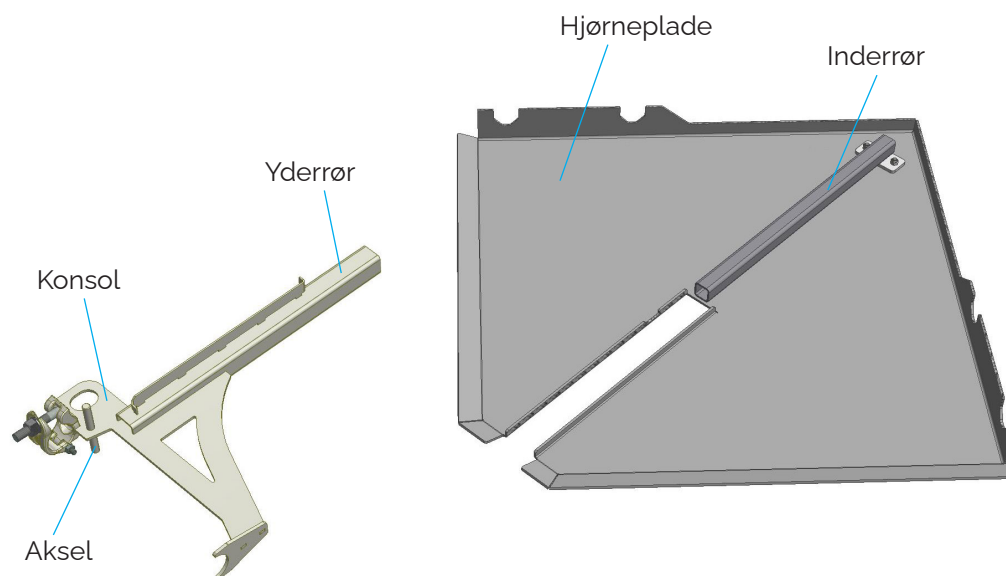

OBS: Hjørnekonsollen må ikke monteres eller belastes, uden at den hviler på tilstødende konsoller med indplankning på begge sider.

4. Lås Hjørnekonsollen mod søjlen.

Montering af 2-planke hjørne (fra 3-planker)

8.

8. Skub Hjørnepladen ind til dens inderste position.

9a.

9b. Set fra siden

9. Sænk Hjørnekonsollen på plads, og sørg for, at fordybningerne i hjørnepladen skræver de teleskopiske rør i plankebeslagene. Lås Hjørnekonsollen.

Samling af Hjørnekonsol 460–690 mm

1. Hjørnekonsollen leveres i to dele.

2. Læg Hjørnepladsen omvendt på et plant underlag.

3. Før yderrøret i Konsollen mod inderrøret på Hjørnepladen.

4. Vinkle det indvendige rør på Hjørnepladen op, så det kan skubbes ind i det ydre rør på Konsollen.