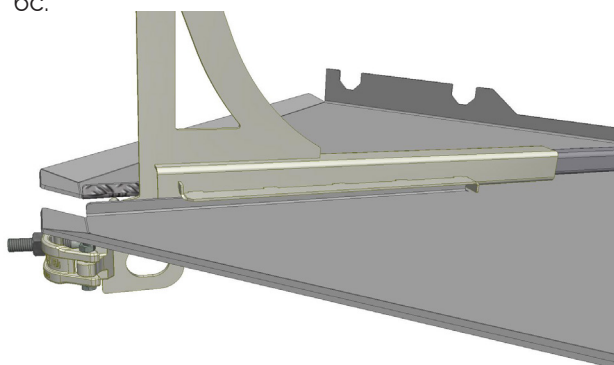

Samling af Hjørnekonsol 460–690 mm

1. Hjørnekonsollen leveres i to dele.

2. Læg Hjørnepladsen omvendt på et plant underlag.

3. Før yderrøret i Konsollen mod inderrøret på Hjørnepladen.

4. Vinkle det indvendige rør på Hjørnepladen op, så det kan skubbes ind i det ydre rør på Konsollen.

5. Før inderrøret ind i yderrøret. Sørg for at aksten i denne fase er under pladen.

6a.

6b.

6c.

6d.

6. Skub Konsollen frem så den lander på rette sted.

HAKI A/S • DK-2600 Glostrup • DK-7000 Fredericia • Tel +45 4484 7766 • info@haki.dk • www.HAKI.dk