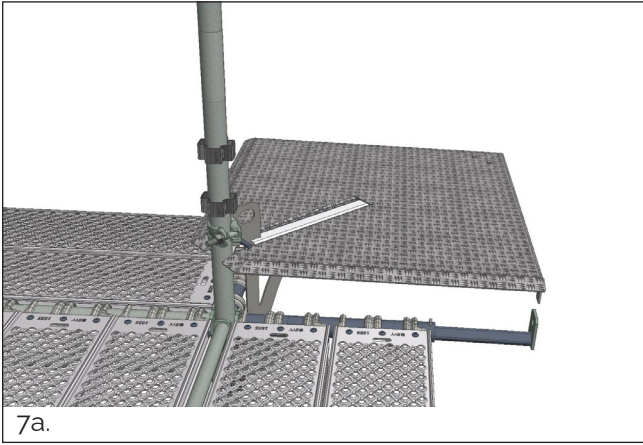

Montering af Hjørnekonsol 460-690 mm

Montage på et 3-plank hjørne

1. Åben koblingen.

2. Før Hjørnekonsollen mod søjlen.

3. Sænk Hjørnekonsollen på plads og sørg for at udkæringen i hjørnepladen skræver de teleskopiske rør i plankekonsollerne.

OBS: Hjørnekonsollen må ikke monteres eller belastes, uden at den hviler på tilstødende konsoller med indplankning på begge sider.

4. Lås Hjørnekonsollen mod søjlen.

Montering af 2-planke hjørne (fra 3-planker)

5. Lås Hjørnekonsollen op fra søjlen.

6. Løft Hjørnekonsollen og lås den på et tilfældigt sted et stykke oppe på søjlen.

7a.

7b.

7. Demonter de yderste planker og skub de teleskopiske rør ind til plankerne.