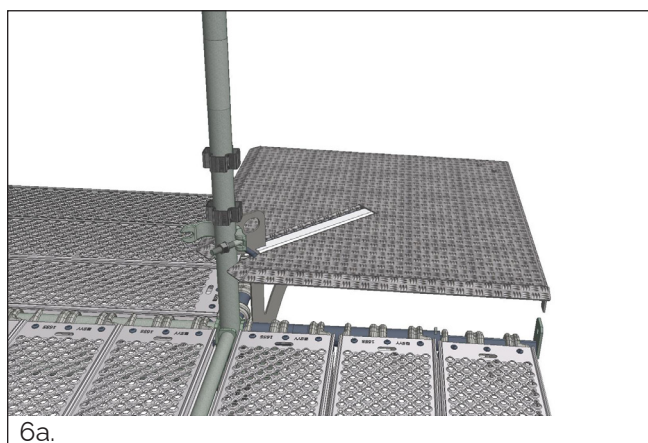

OBS: Hjørnekonsollen må ikke monteres eller belastes, uden at den hviler på tilstødende konsoller med indplankning på begge sider.

4. Lås Hjørnekonsollen mod søjlen.

Montering af 2-planke hjørne (fra 3-planker)

5. Lås Hjørnekonsollen op fra søjlen.

6. Løft Hjørnekonsollen og lås den på et tilfældigt sted et stykke oppe på søjlen.

7a.

7b.

7. Demonter de yderste planker og skub de teleskopiske rør ind til plankerne.