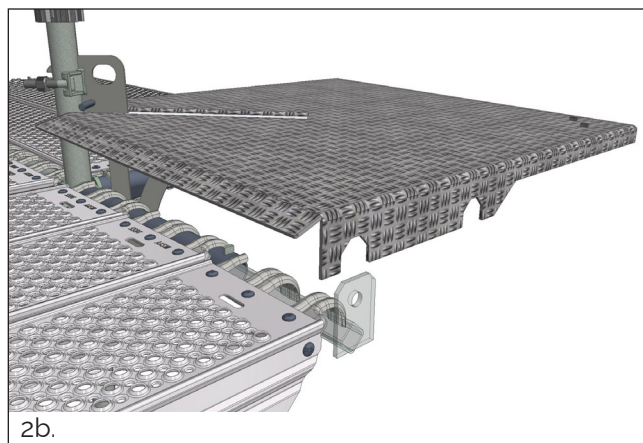

HAKI Hjørnekonsol 460–690 mm

HAKI Hjørnekonsol 460 - 690 mm justerbar

- En komponent
- Justerbart 690-460 mm mellem 3-2 planker
- Kompatibel med både åben og lukket krog på planken
- Vægt 13,9 kg
- Lastklasse 3 (2 kN/m²)

Montering af Hjørnekonsol 460-690 mm

Montage på et 3-plank hjørne

1. Åben koblingen.

2. Før Hjørnekonsollen mod søjlen.

3. Sænk Hjørnekonsollen på plads og sørg for at udkæringen i hjørnepladen skræver de teleskopiske rør i plankekonsollerne.

OBS: Hjørnekonsollen må ikke monteres eller belastes, uden at den hviler på tilstødende konsoller med indplankning på begge sider.

4. Lås Hjørnekonsollen mod søjlen.

Montering af 2-planke hjørne (fra 3-planker)

Samling af Hjørnekonsol 460–690 mm

1. Hjørnekonsollen leveres i to dele.

2. Læg Hjørnepladsen omvendt på et plant underlag.

3. Før yderrøret i Konsollen mod inderrøret på Hjørnepladen.

4. Vinkle det indvendige rør på Hjørnepladen op, så det kan skubbes ind i det ydre rør på Konsollen.