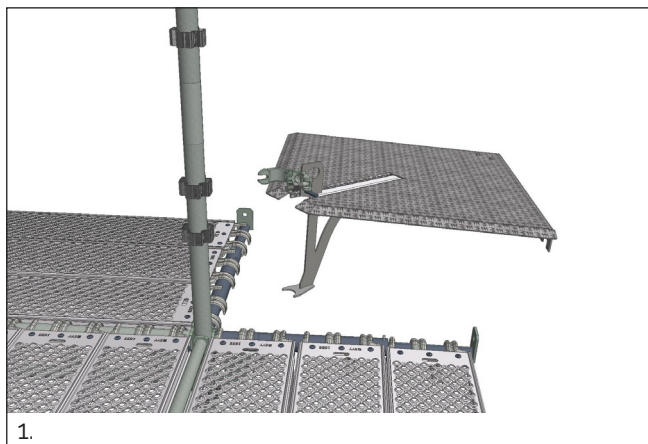

HAKI Hjørnekonsol 460–690 mm

HAKI Hjørnekonsol 460 - 690 mm justerbar

- En komponent
- Justerbart 690-460 mm mellem 3-2 planker
- Kompatibel med både åben og lukket krog på planken
- Vægt 13,9 kg
- Lastklasse 3 (2 kN/m²)

Montering af Hjørnekonsol 460-690 mm

Montage på et 3-plank hjørne

1. Åben koblingen.

2. Før Hjørnekonsollen mod søjlen.

3. Sænk Hjørnekonsollen på plads og sørg for at udkæringen i hjørnepladen skræver de teleskopiske rør i plankekonsollerne.

OBS: Hjørnekonsollen må ikke monteres eller belastes, uden at den hviler på tilstødende konsoller med indplankning på begge sider.

4. Lås Hjørnekonsollen mod søjlen.

Montering af 2-planke hjørne (fra 3-planker)

Samling af Hjørnekonsol 460–690 mm

1. Hjørnekonsollen leveres i to dele.

2. Læg Hjørnepladsen omvendt på et plant underlag.

3. Før yderrøret i Konsollen mod inderrøret på Hjørnepladen.

4. Vinkle det indvendige rør på Hjørnepladen op, så det kan skubbes ind i det ydre rør på Konsollen.