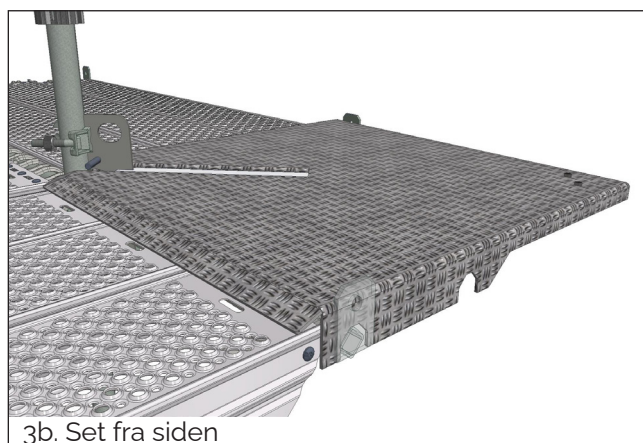

HAKI Hjørnekonsol 460–690 mm

HAKI Hjørnekonsol 460 - 690 mm justerbar

- En komponent
- Justerbart 690-460 mm mellem 3-2 planker
- Kompatibel med både åben og lukket krog på planken
- Vægt 13,9 kg
- Lastklasse 3 (2 kN/m²)

Montering af Hjørnekonsol 460-690 mm

Montage på et 3-plank hjørne

1. Åben koblingen.

2. Før Hjørnekonsollen mod søjlen.

3. Sænk Hjørnekonsollen på plads og sørg for at udkæringen i hjørnepladen skræver de teleskopiske rør i plankekonsollerne.

OBS: Hjørnekonsollen må ikke monteres eller belastes, uden at den hviler på tilstødende konsoller med indplankning på begge sider.

4. Lås Hjørnekonsollen mod søjlen.

Montering af 2-planke hjørne (fra 3-planker)