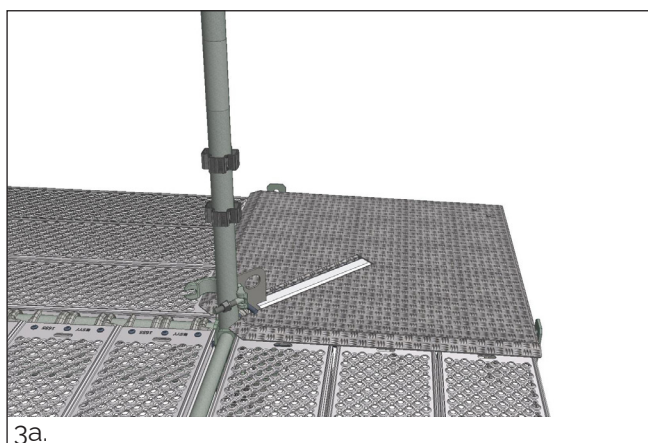

HAKI Hjørnekonsol 460–690 mm

HAKI Hjørnekonsol 460 - 690 mm justerbar

- En komponent
- Justerbart 690-460 mm mellem 3-2 planker
- Kompatibel med både åben og lukket krog på planken
- Vægt 13,9 kg
- Lastklasse 3 (2 kN/m²)

Montering af Hjørnekonsol 460-690 mm

Montage på et 3-plank hjørne

1. Åben koblingen.

2. Før Hjørnekonsollen mod søjlen.

3. Sænk Hjørnekonsollen på plads og sørg for at udkæringen i hjørnepladen skræver de teleskopiske rør i plankekonsollerne.

OBS: Hjørnekonsollen må ikke monteres eller belastes, uden at den hviler på tilstødende konsoller med indplankning på begge sider.

4. Lås Hjørnekonsollen mod søjlen.

Montering af 2-planke hjørne (fra 3-planker)