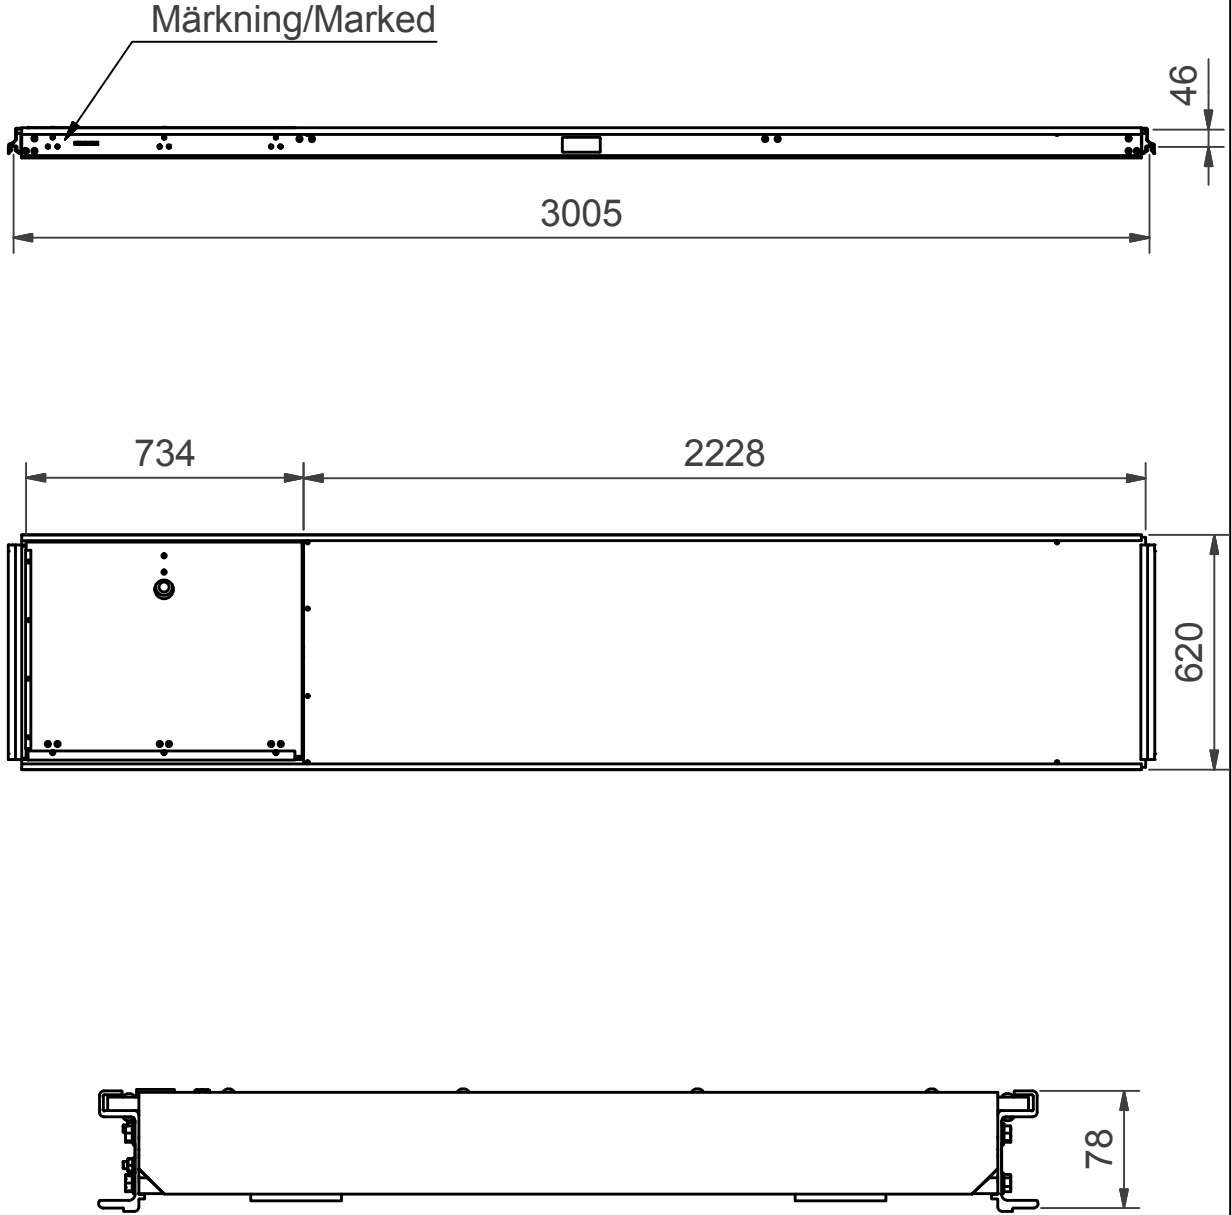

HAKI Ram

Plan lucka PLLU 3050x620 AL

Decking unit hatch PLLU 3050x620 AL

T-4081302
2011-02-23

Benämning / Kod Component / Code	Art. nr. Art. No.	Vikt Weight		
Plan lucka PLLU 3050x620 AL	4081302	23,5 kg		