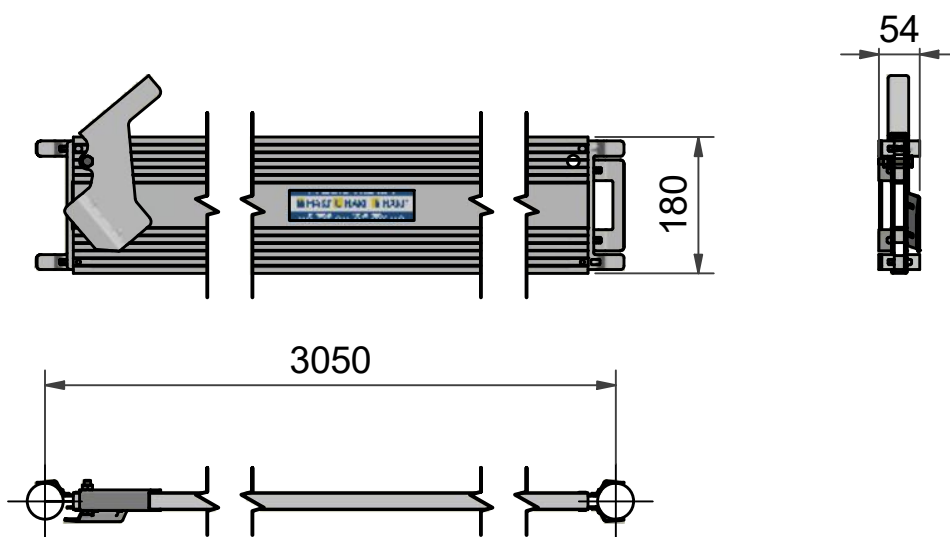

HAKI Universal
Fotlist 3050 AL
Toe board 3050 AL

T-4161301
 2017-02-20

Art nr.	L (mm)	Vikt/weight (kg)
4161031	300	0,65
4161051	564	1,03
4161071	700	1,27
4161077	770	1,40
4161101	1010	1,82
4161105	1050	1,91
4161121	1250	2,18
4161150	1525	2,75
4161151	1550	2,82
4161161	1655	2,91
4161173	1730	3,15
4161181	1800	3,28
4161191	1964	3,46
4161201	2050	3,64
4161211	2134	3,84
4161221	2210	3,98
4161231	2357	4,24
4161251	2500	4,55
4161255	2550	4,64
4161301	3050	5,47

Benämning / Kod Component / Code	Art. nr. Art. No.	Vikt Weight
Fotlist 3050 AL Toe board 3050 AL	4161301	5,5 kg