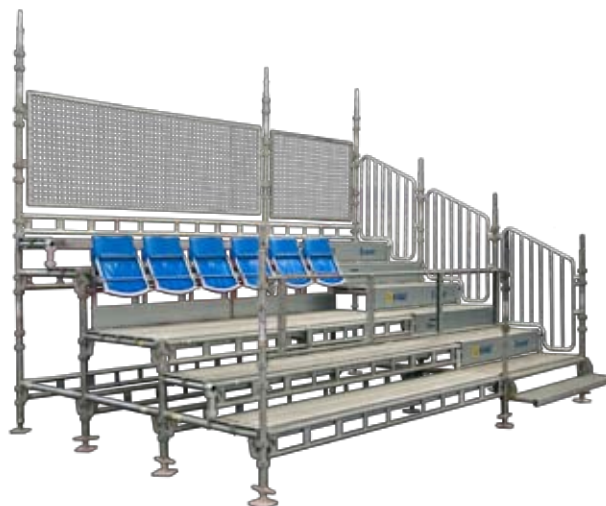

HAKI®Tribune

Når publikum står i kø

HAKI Tribune - når du hurtigt har behov for mere plads!

Ude eller inde, ståplads eller siddeplads. HAKI Tribune er et perfekt system, hvis du lige mangler ekstra siddepladser. Det fleksible stillads er let at montere og enkel at flytte mellem forskellige arrangementer.

Forestil dig at du har brug for en midlertidig tribune til fodboldturneringen, hestekonkurrencen, hockeyhallen, festivalen eller koncerten. Da er HAKI Tribune den ideelle løsning - uanset om du har et lille publikum eller flere tusinde personer. Tribunen er med sit smarte modulsystem let at sektionere og tilpasse forskellige events. Ståpladser og siddepladser kan kombineres hvor som helst. Hvis du har brug for flere ståpladser, er det bare at mindske siddepladserne og skabe mere plads. Derudover kan det nederste niveau let tilpasses som handicappladser.

HAKI Universal bygges om til tribune

HAKI Tribune er opbygget af grundkomponenterne i HAKI Universal. Det universelle modulstillads er meget fleksibel og kan takket være sin alsidighed anvendes til de fleste midlertidige konstruktioner. For at bygge en tribune skal du bruge nogle få specielle komponenter. Stilladset er meget enkel at montere, tjener sig hurtigt ind og har mange anvendelsesmuligheder.

Let at montere med få komponenter

HAKI Tribune er bygget af grundkomponenterne fodspindel, søjle, længdebjælke, enrørbjælke, diagonalstag, ståplanke, m-hegn og netskærm. Har du allerede HAKI Universal skal du kun udvide med seks specialkomponenter. Så får du bekvemme stole at sidde på, og trapper som er behagelige at gå på.