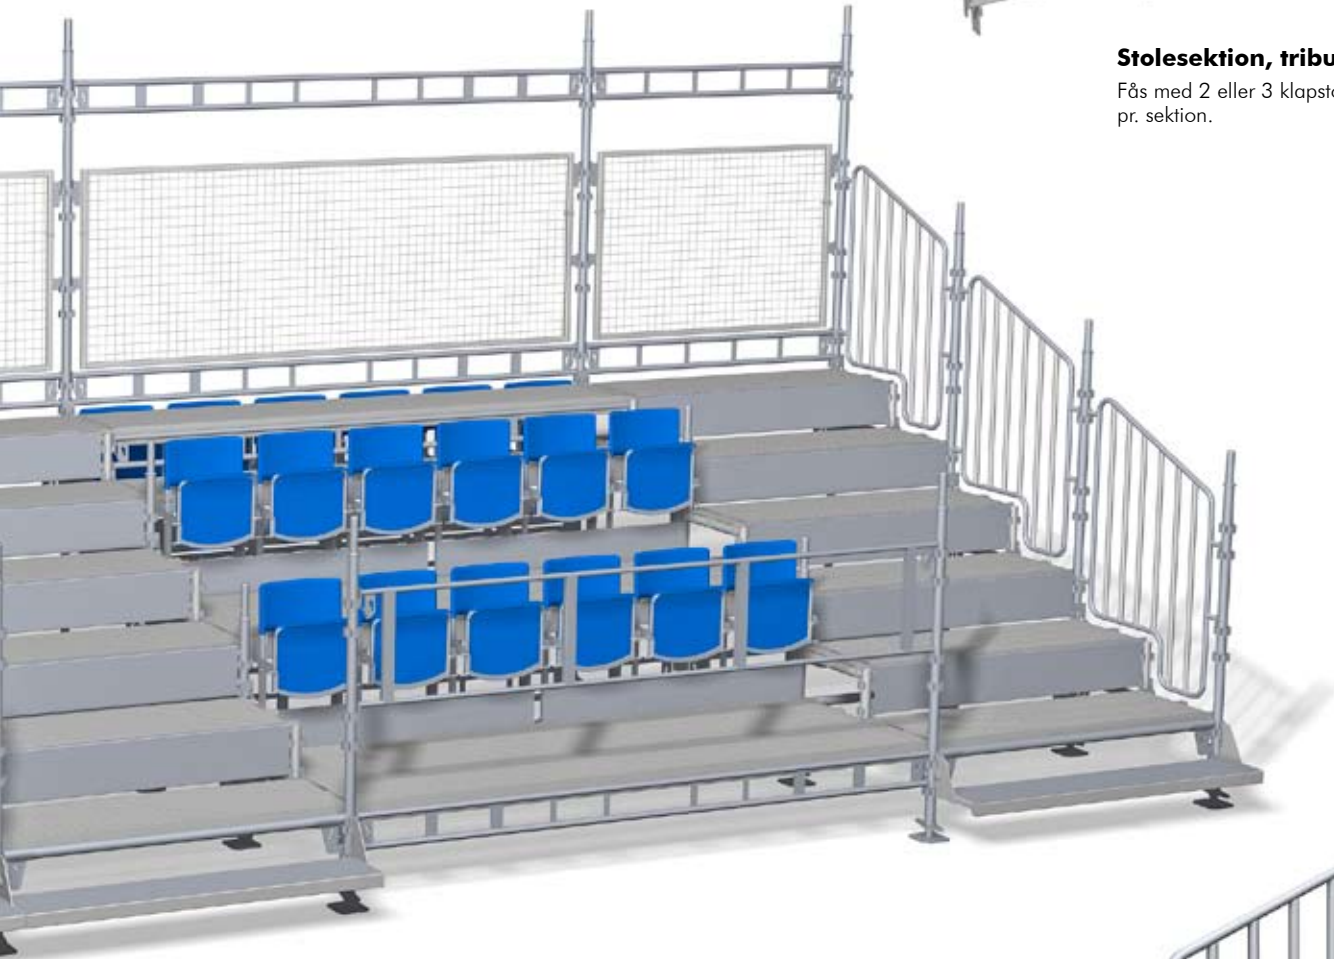

Stolektion, tribune

Fås med 2 eller 3 klapstole pr. sektion.

Tribunekonsol

Bære stålplanken på stårladserne og på trapperne.